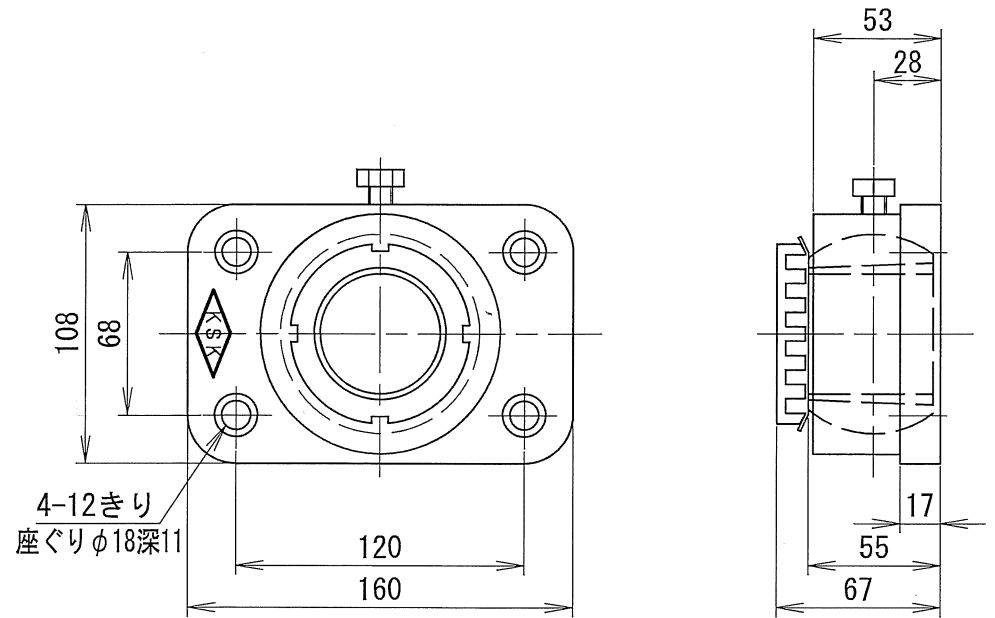

MFQ-1型 (軸径 ~ φ35)

MFQ-2A型 (軸径 φ50)

Interior Technology

カンセンエキスパンター工業株式会社