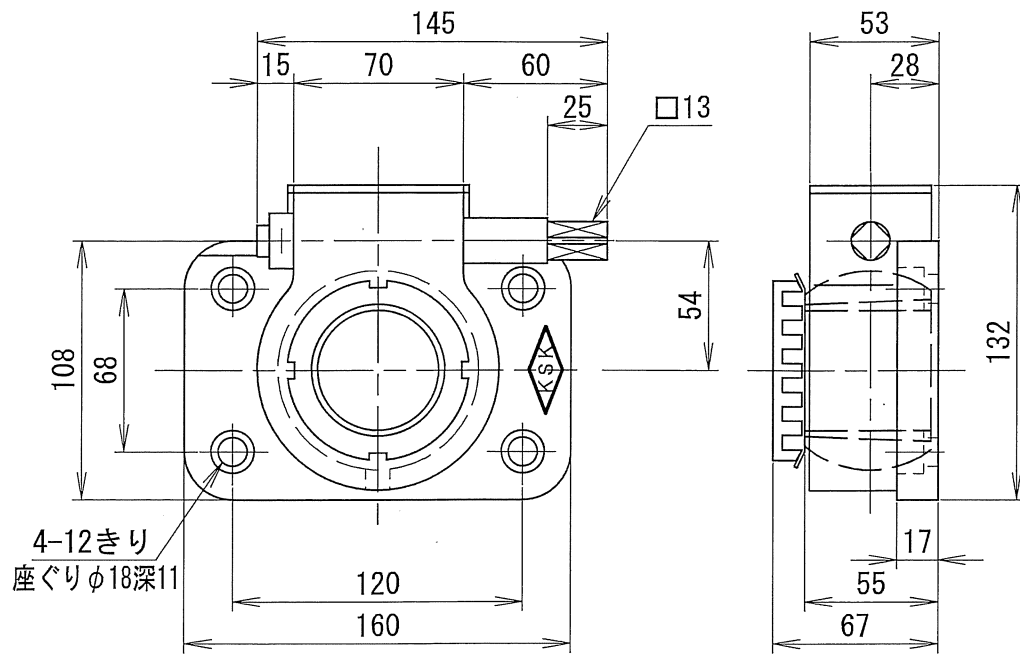

MFQ-1型 (軸径 ~ φ35)

MFQ-2A型 (軸径 φ50)

Interior Technology

カンセンエキスパンター工業株式会社